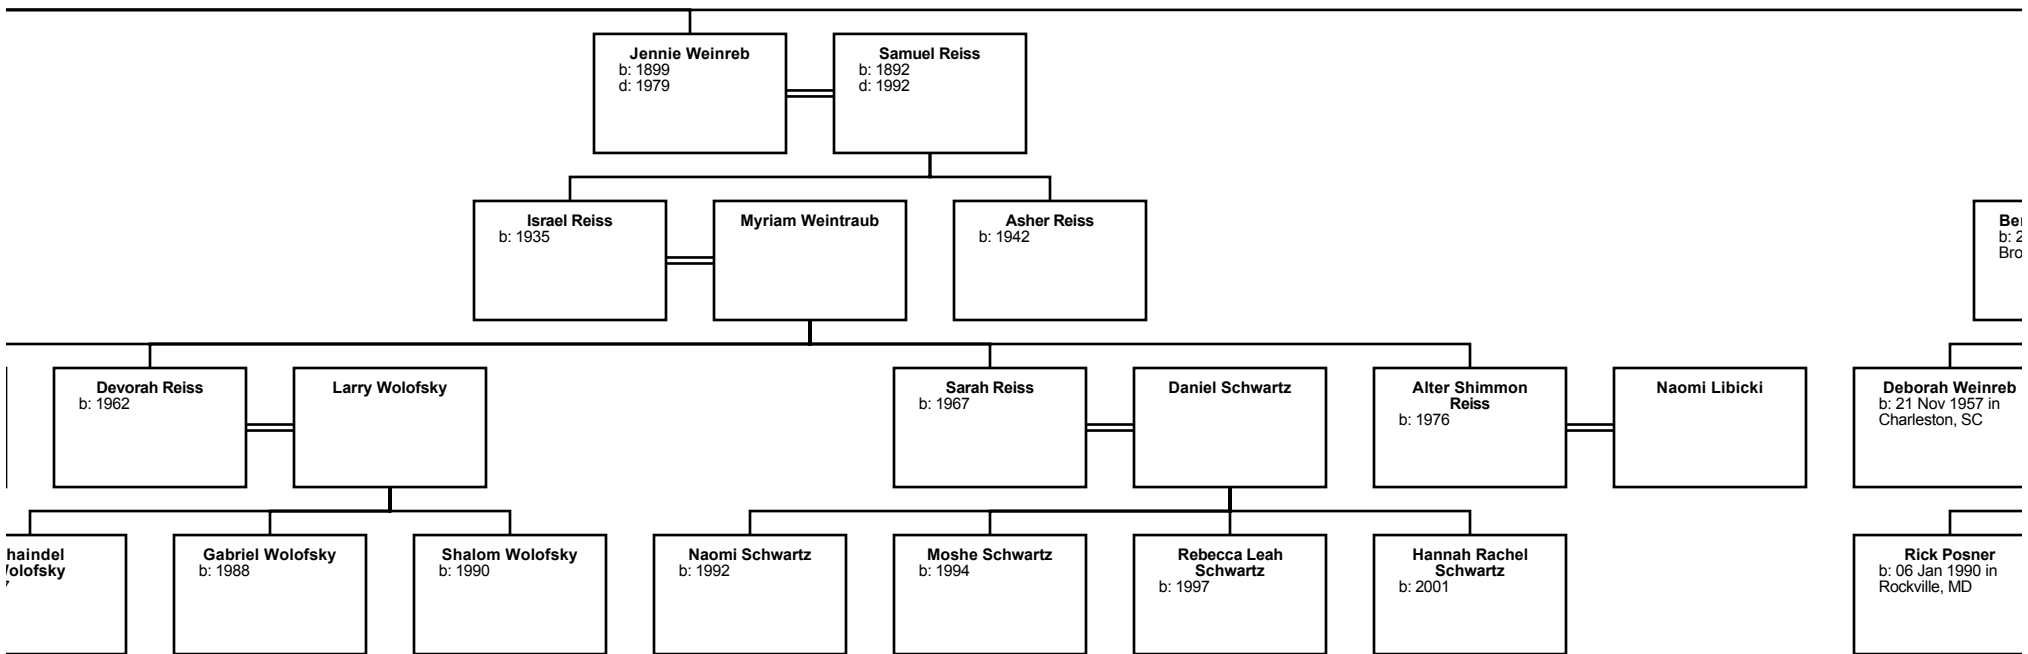

**Kayla Goldstein**  
b: 1977

**Yitzhock Goldstein**  
b: 1981

**Nechama Hirsch**  
b: 1980

**Female Rosenblum**  
b: 1988

**Descendar  
Moses \**

**Moses Weinreb**  
b: 1840  
d: 1897

**Yocheved Spiegel**  
b: 1840  
d: 1905

**Chancha Weinreb**  
b: 1865  
d: 1896

**Harold Gelman**  
b: 1910  
d: 1975

**Fred Scheffler**  
b: 1919  
d: Bef. 01 Mar 2004

**Faye Horowitz**  
b: 1918

**Leonard**  
b: 1916  
d: 1990

**Sheldon Gelman**  
b: 1946