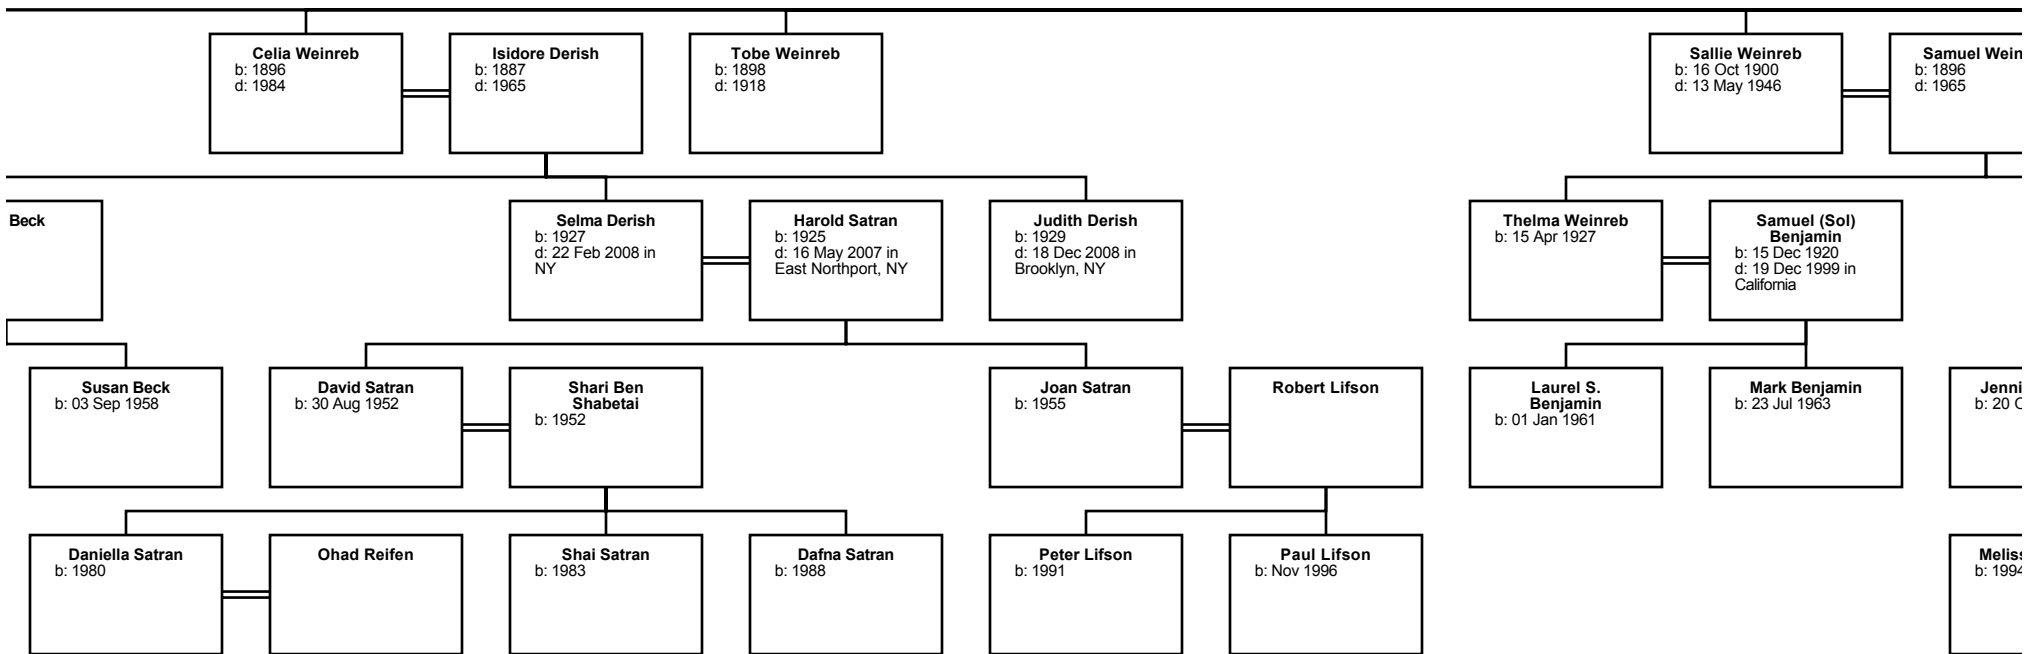

**Gilda**

**Harry Bialer**  
b: 1994

**Rose Bialer**  
b: 1998

**Isabel Bialer**  
b: 2002

**Christopher Beck**  
b: 1974

**Jason Beck**  
b: 1978

**Avrum Mordecai Weinreb**  
b: 1866  
d: 16 Dec 1939

**Rose Wolf**  
b: 1869  
d: 1936

reb

**Maurice Weinreb**  
b: 15 Jul 1902  
d: 13 Feb 1982

**Bertha Weinreb**  
b: 01 Jul 1901  
d: 1978

**Sanford Weinreb**  
b: 01 Aug 1932  
d: 08 May 2010

**Judith Rappaport**  
b: 1939

**Benjamin Weinreb**  
b: 20 Nov 1927 in  
Brooklyn, NY