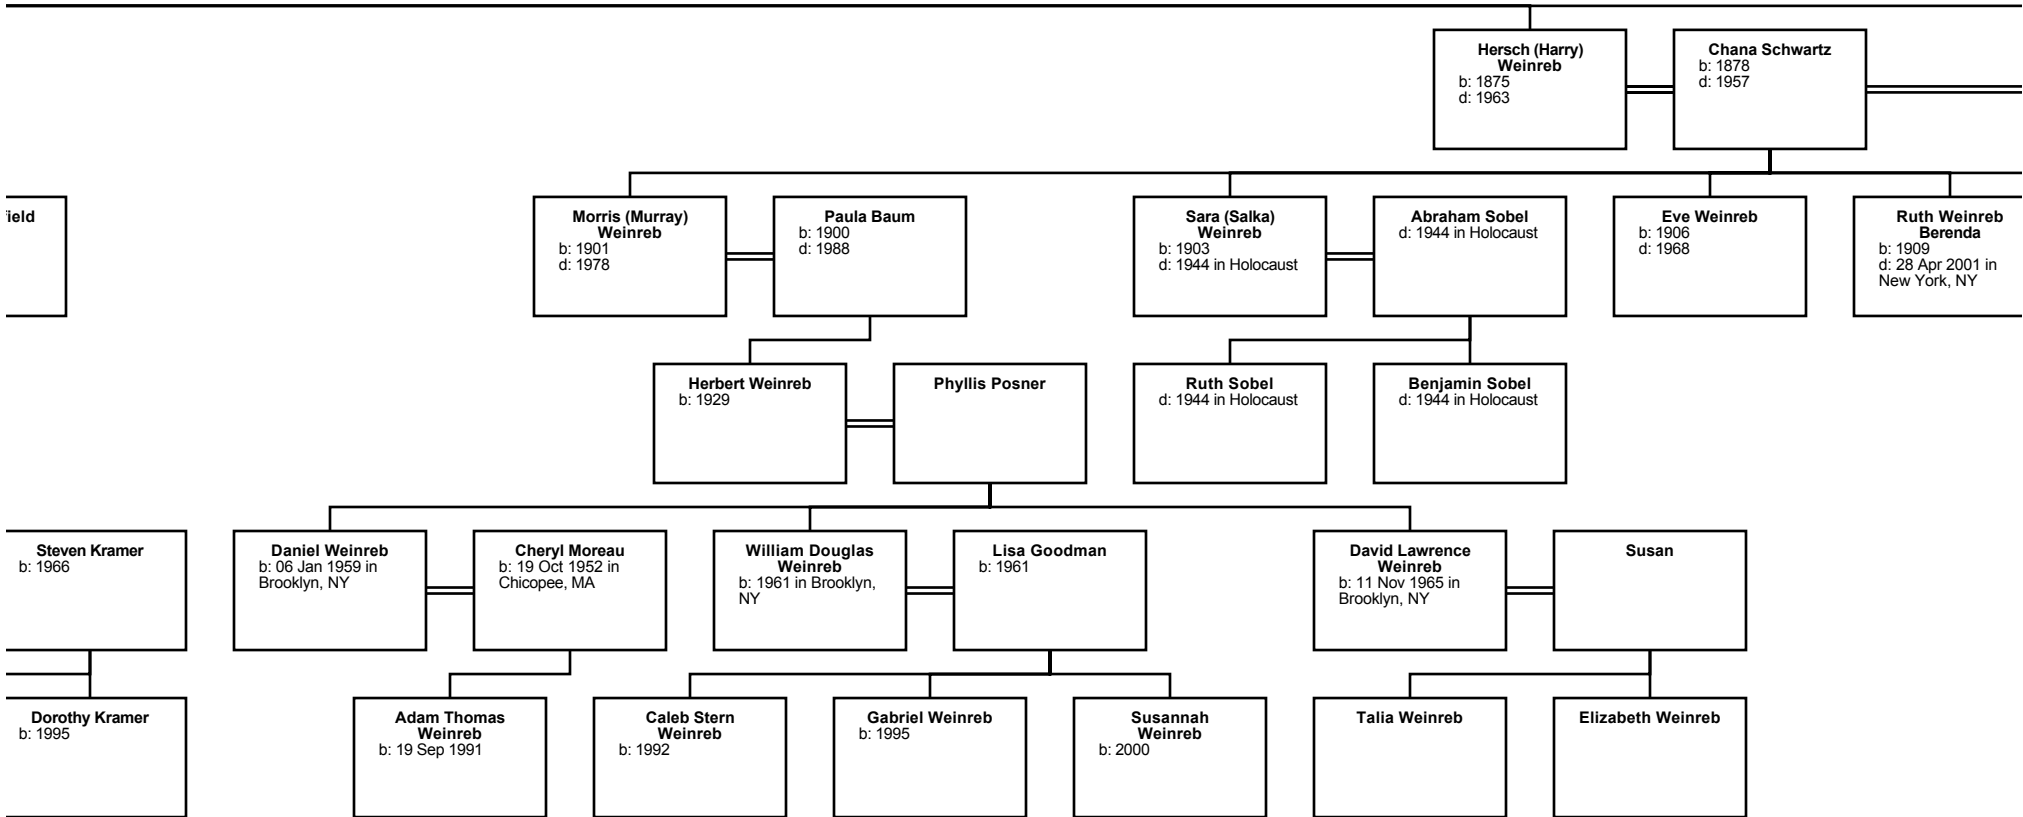

**Daniel Virgilio Machado**  
b: 27 Nov 1995 in Lake Forest Hospital, Lake Forest, IL

**Isabel Rose Machado**  
b: 17 Feb 1998 in Lake Forest Hospital, Lake Forest, IL

**Cristina Noel Machado**  
b: 20 Jan 2001 in Highland Park Hospital, Highland Park, IL

ield

1

ib

**Celia Zwickel**  
b: Bet. 1900-1909  
d: 1956

**Evelyn Weinreb**  
b: 1914

**Thelma Weinreb**  
b: 1931

**Stanley Galkin**

**Allan Hinkis**  
b: 1939  
d: 2002