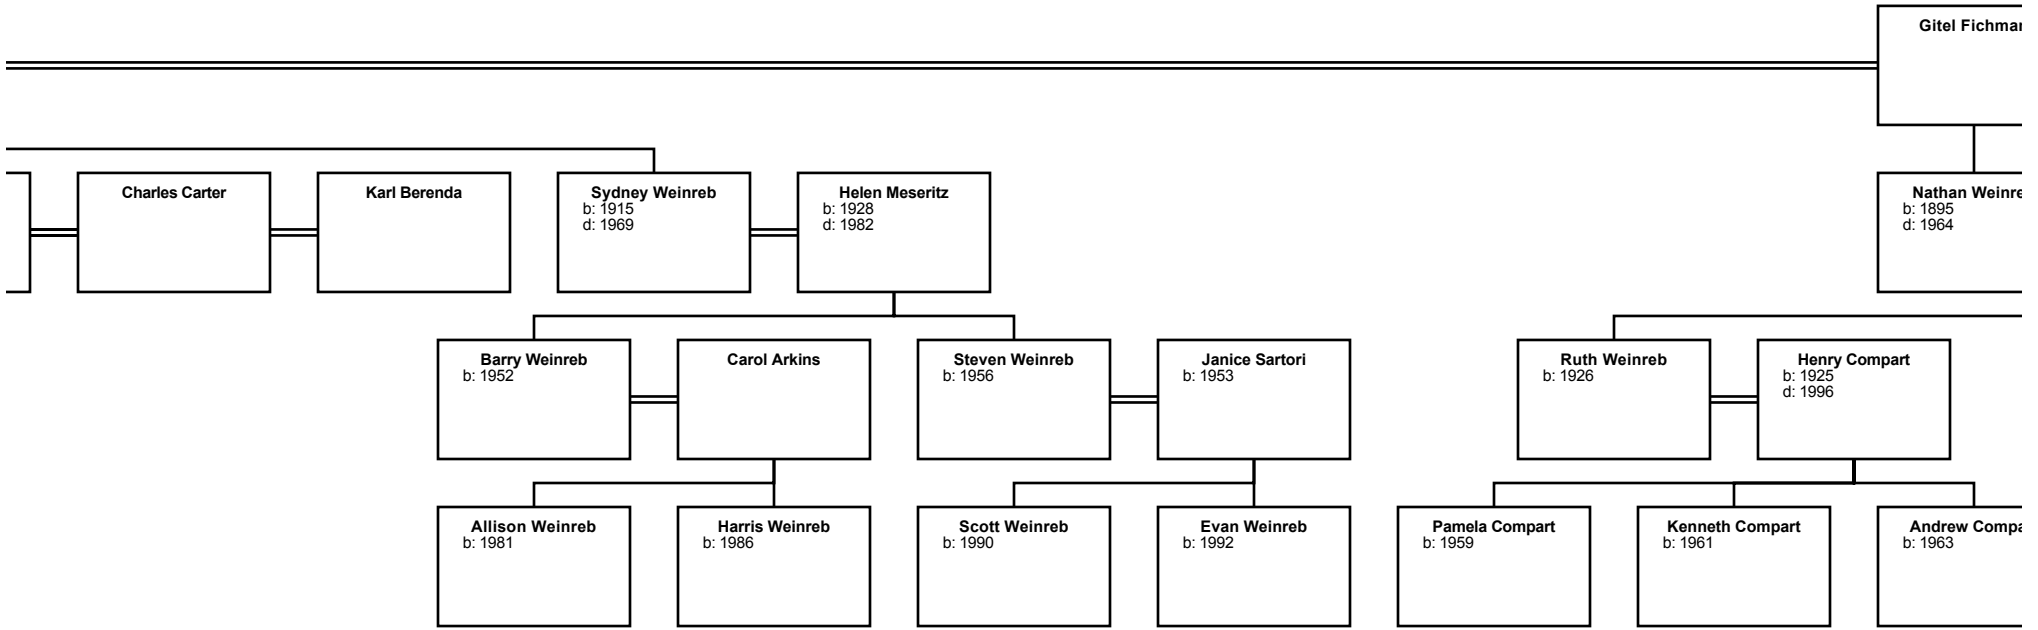

**Daniel Virgilio Machado**  
b: 27 Nov 1995 in Lake Forest Hospital, Lake Forest, IL

**Isabel Rose Machado**  
b: 17 Feb 1998 in Lake Forest Hospital, Lake Forest, IL

**Cristina Noel Machado**  
b: 20 Jan 2001 in Highland Park Hospital, Highland Park, IL

ield

1

ib

**Celia Zwickel**  
b: Bet. 1900-1909  
d: 1956

**Evelyn Weinreb**  
b: 1914

**Thelma Weinreb**  
b: 1931

**Stanley Galkin**

**Allan Hinkis**  
b: 1939  
d: 2002