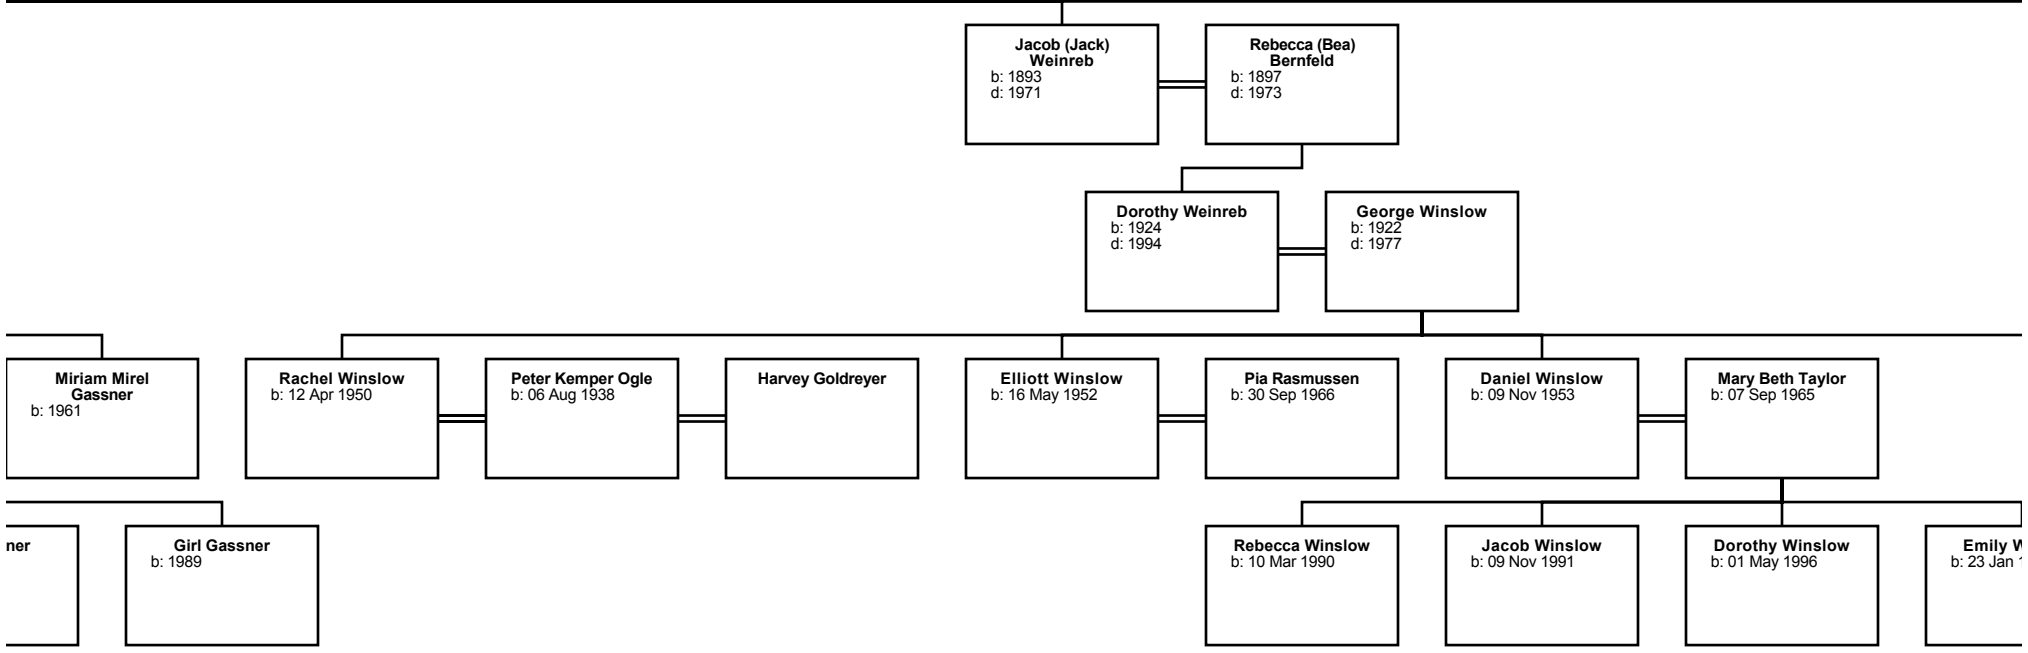

**Kayla Goldstein**  
b: 1977

**Yitzhock Goldstein**  
b: 1981

**Nechama Hirsch**  
b: 1980

**Female Rosenblum**  
b: 1988

**Descendar  
Moses \**

**Moses Weinreb**  
b: 1840  
d: 1897

**Yocheved Spiegel**  
b: 1840  
d: 1905

**Chancha Weinreb**  
b: 1865  
d: 1896

**Harold Gelman**  
b: 1910  
d: 1975

**Fred Scheffler**  
b: 1919  
d: Bef. 01 Mar 2004

**Faye Horowitz**  
b: 1918

**Leonard**  
b: 1916  
d: 1990

**Sheldon Gelman**  
b: 1946