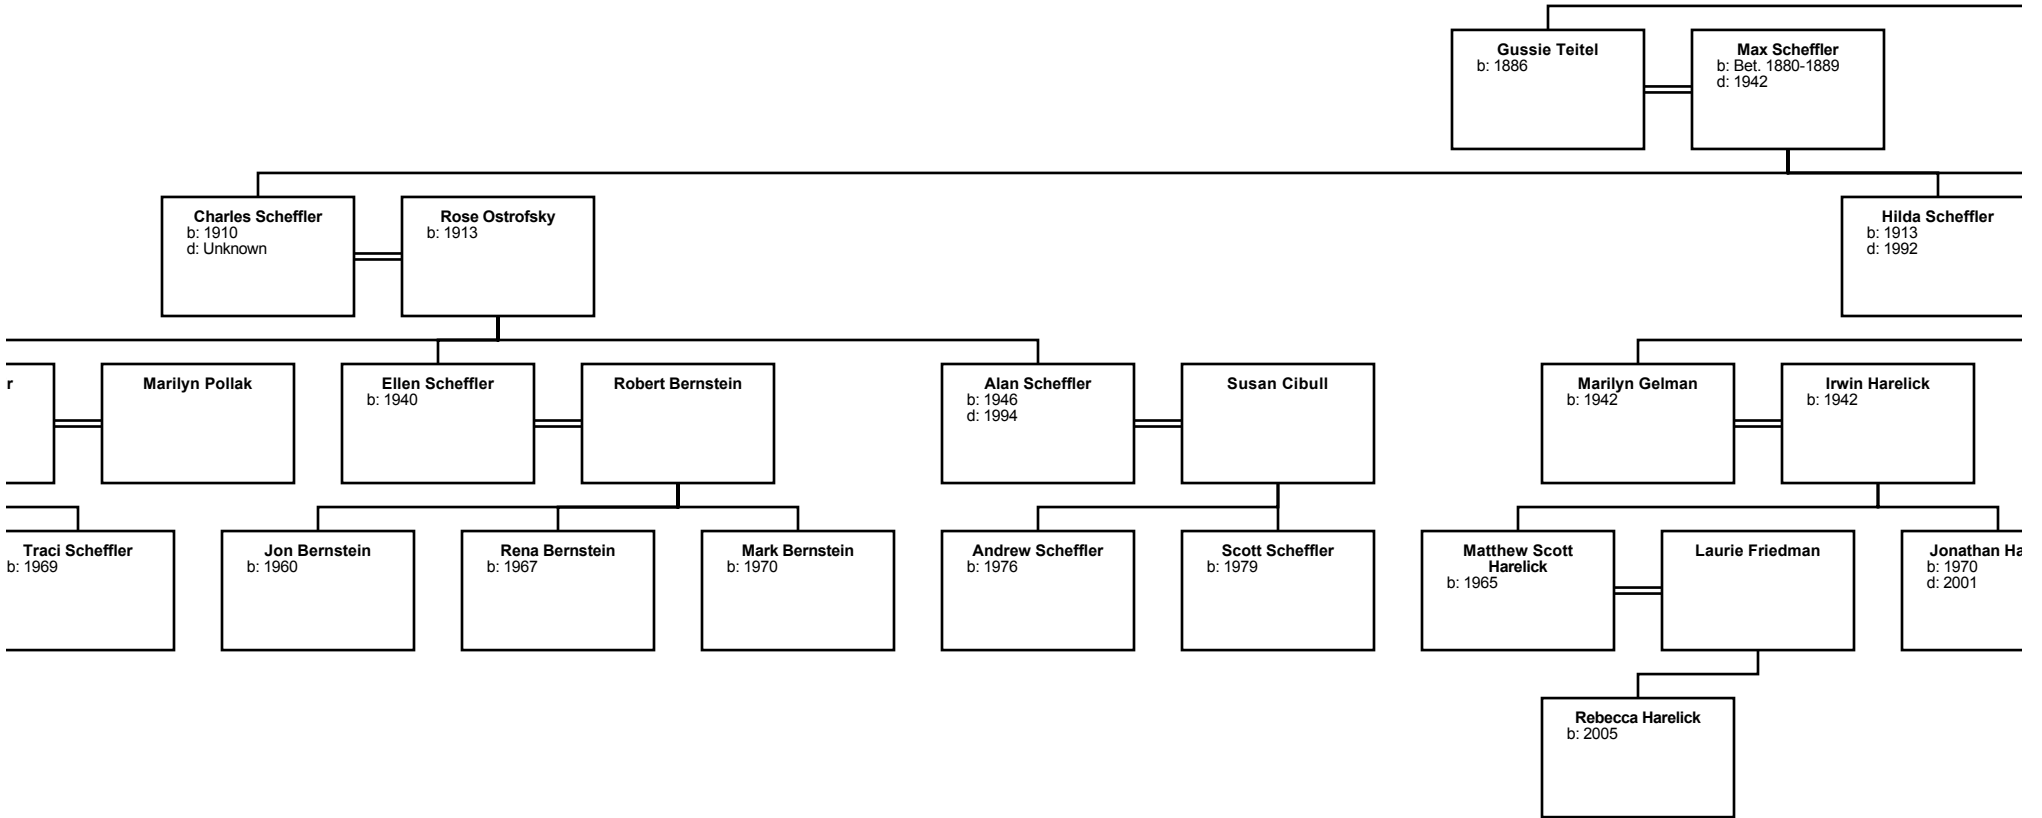

**Kayla Goldstein**  
b: 1977

**Yitzhock Goldstein**  
b: 1981

**Nechama Hirsch**  
b: 1980

**Female Rosenblum**  
b: 1988

**Descendar  
Moses \**

**Moses Weinreb**  
b: 1840  
d: 1897

**Yocheved Spiegel**  
b: 1840  
d: 1905

**Chancha Weinreb**  
b: 1865  
d: 1896

**Harold Gelman**  
b: 1910  
d: 1975

**Fred Scheffler**  
b: 1919  
d: Bef. 01 Mar 2004

**Faye Horowitz**  
b: 1918

**Leonard**  
b: 1916  
d: 1990

**Sheldon Gelman**  
b: 1946

**Jean Lifter**  
b: 1947

**Michael Scheffler**  
b: 1948

**Betsy Roth**  
b: 1950

**Marla Scheffler**  
b: 1952

**?**

**Lewis Becker**  
b: 1942

**irelick**

**Diane Weisselberg**