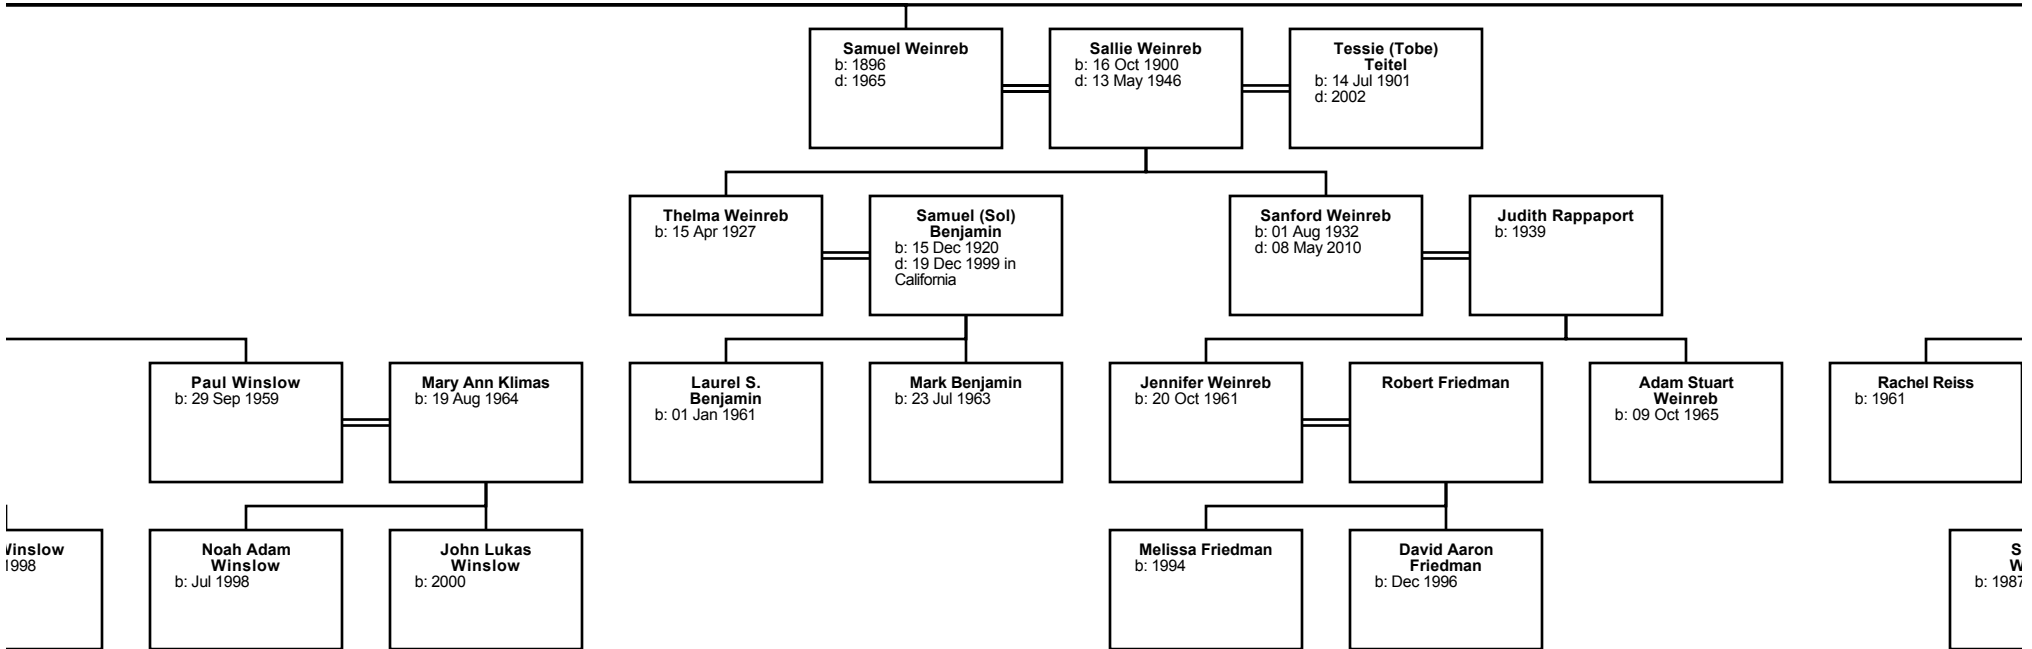

**Male Weinreb**  
b: Bet. 1980-1989

**Rachelle Gassner**  
b: 1948

**Chaim Goldstein**

**Miriam Goldstein**  
b: 1966

**Velveil Rosenblum**

**Refuel Goldstein**  
b: 1968

**Yisroel Goldstein**  
b: 1970

**Pinchas Goldstein**  
b: 1973

**Kayla Goldstein**  
b: 1977

**Yitzhock Goldstein**  
b: 1981

**Nechama Hirsch**  
b: 1980

**Female Rosenblum**  
b: 1988

**Descendar  
Moses \**

**Moses Weinreb**  
b: 1840  
d: 1897

**Yocheved Spiegel**  
b: 1840  
d: 1905

**Chancha Weinreb**  
b: 1865  
d: 1896

**Harold Gelman**  
b: 1910  
d: 1975

**Fred Scheffler**  
b: 1919  
d: Bef. 01 Mar 2004

**Faye Horowitz**  
b: 1918

**Leonard**  
b: 1916  
d: 1990

**Sheldon Gelman**  
b: 1946

**Jean Lifter**  
b: 1947

**Michael Scheffler**  
b: 1948

**Betsy Roth**  
b: 1950

**Marla Scheffler**  
b: 1952

**?**

**Lewis Becker**  
b: 1942

**irelick**

**Diane Weisselberg**