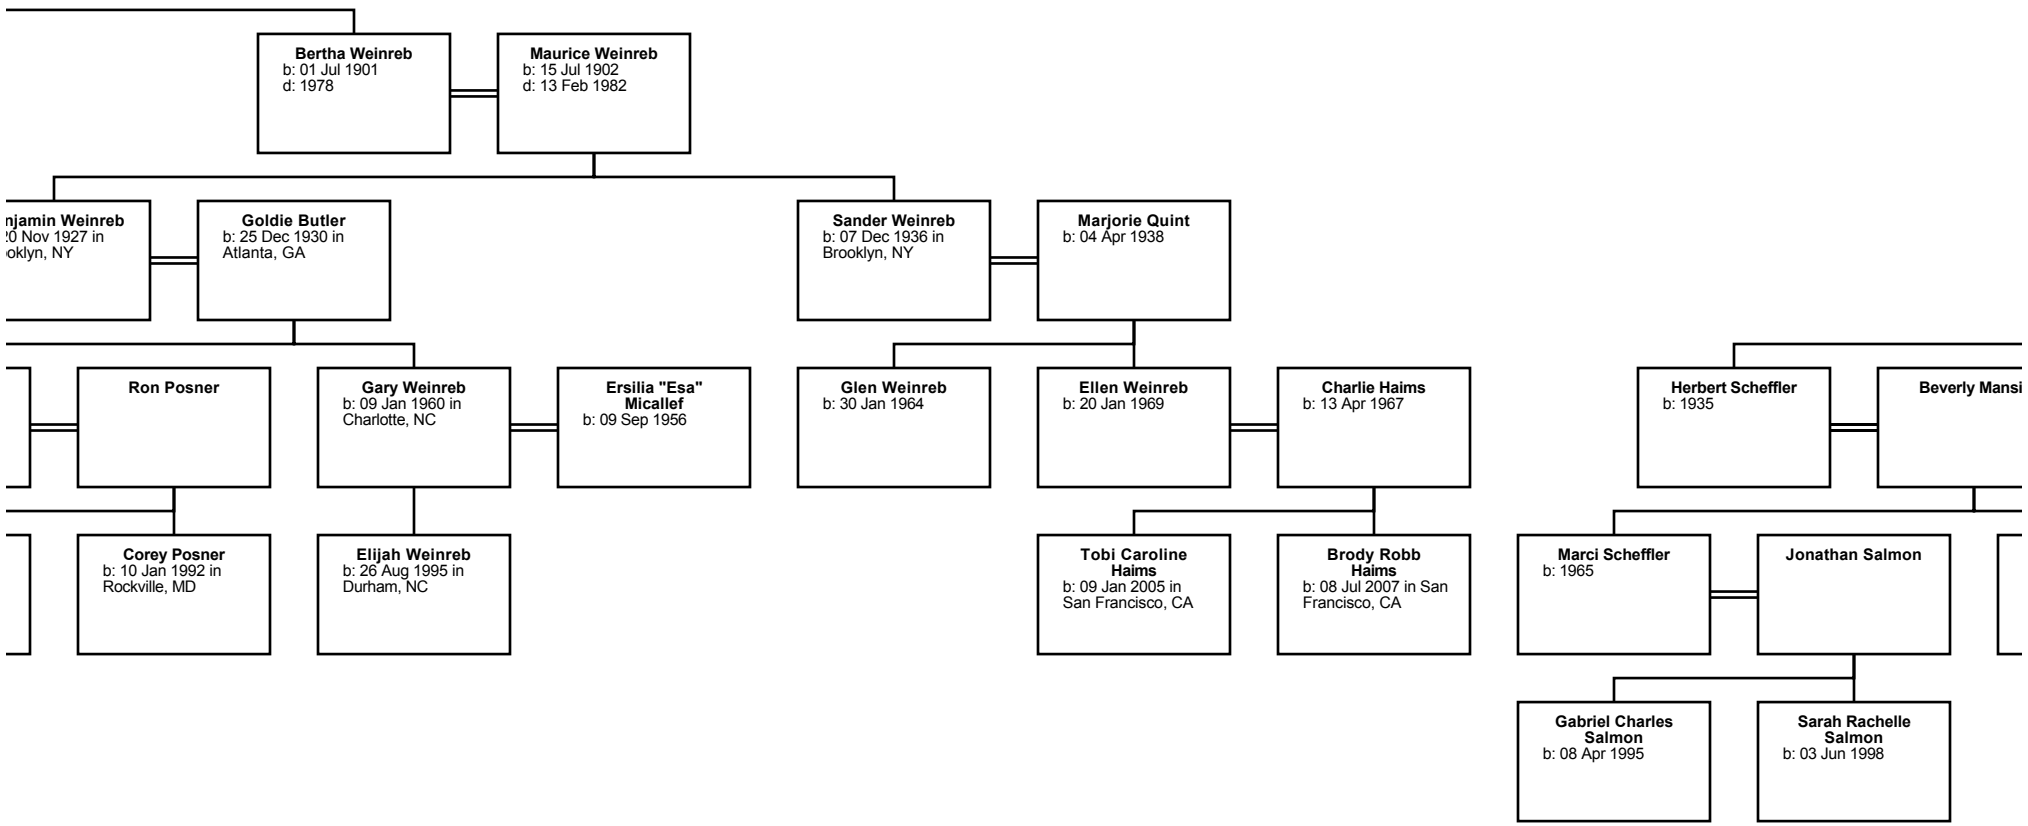

**Kayla Goldstein**  
b: 1977

**Yitzhock Goldstein**  
b: 1981

**Nechama Hirsch**  
b: 1980

**Female Rosenblum**  
b: 1988

**Descendar  
Moses \**

**Moses Weinreb**  
b: 1840  
d: 1897

**Yocheved Spiegel**  
b: 1840  
d: 1905

**Chancha Weinreb**  
b: 1865  
d: 1896

**Harold Gelman**  
b: 1910  
d: 1975

**Fred Scheffler**  
b: 1919  
d: Bef. 01 Mar 2004

**Faye Horowitz**  
b: 1918

**Leonard**  
b: 1916  
d: 1990

**Sheldon Gelman**  
b: 1946

**Jean Lifter**  
b: 1947

**Michael Scheffler**  
b: 1948

**Betsy Roth**  
b: 1950

**Marla Scheffler**  
b: 1952

**?**

**Lewis Becker**  
b: 1942

**irelick**

**Diane Weisselberg**